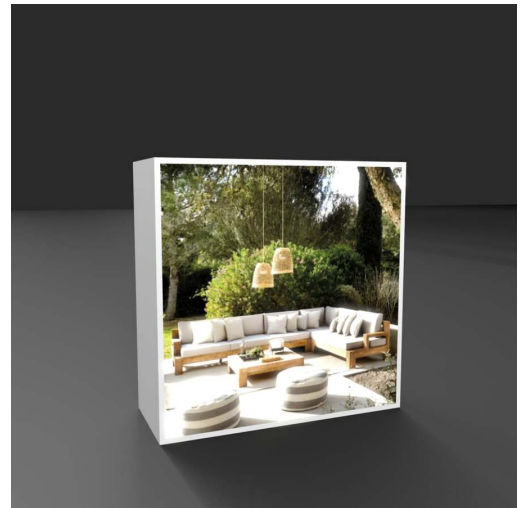

STRAHLENDE SET AKTION

Geschätzte Kunden und Interessenten

Profitieren Sie bis zum 30. Juni 2023 von unserem exklusiven Set-Angebot.

SET BESTEHEND AUS:

Leuchtwand 1000x2250mm (BxH)

Leuchtttheke 1000x1000mm (BxH)

Leuchtwand komplett (BxH: 1000x2250mm):

- LED System
- 2x Print
- Transporttasche 1060x425x200mm
- 16kg

CHF 995.-- *

Leuchttheke

Die Leuchttheke kennt kein Werkzeug. Das intelligente Stecksystem ermöglicht einen schnellen und einfachen Aufbau innerhalb weniger Minuten.

Leuchttheke komplett (BxH: 1000x1000mm):

- LED System
- 1x Thekentablar / 2x Zwischentablar
- 2x Print
- 2x Transporttasche 1200x200x425mm
- 35kg

CHF 995.-- *

Prospektständer

4 Prospektboxen A4 aus Polycarbonat mit Kippschutz entfalten sich im Handumdrehen in ein standfestes Display.