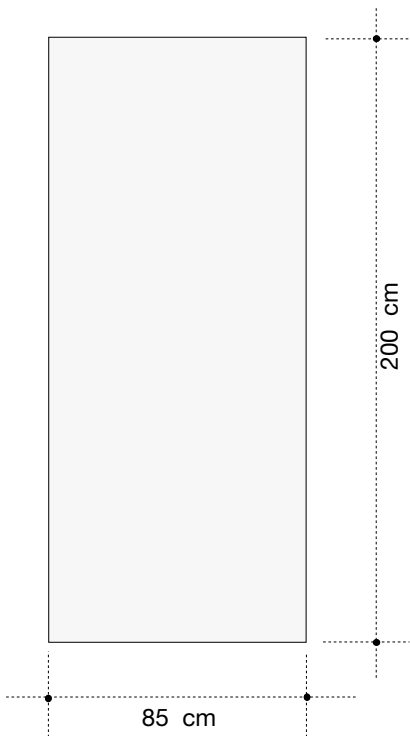

MediaScreen 1

Grafikfläche : 85 x 200 cm

Variante: 85 x 218 cm