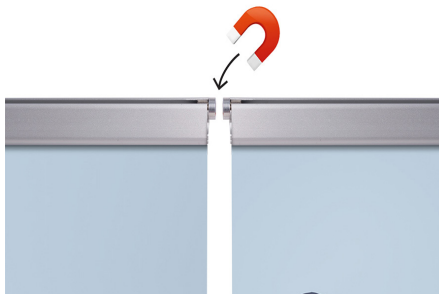

Zubehör

LED Spotlights (1 Stück)	129.-