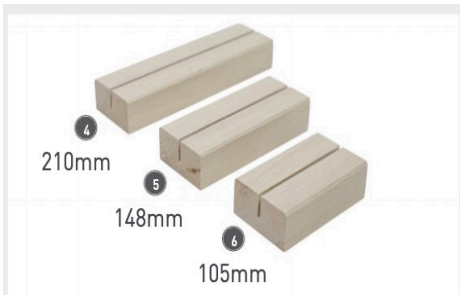

## TISCHAUFSTELLER - WOOD MENU

Die Wood Menu Basis ist aus FSC zertifizierter europäischer Buche, naturbelassen, Vollholz. Zusammen mit der Acryl-Tasche für doppelseitige Info Präsentation, ist dies der Ideale Aufsteller für Tisch und Theke.

### Tischaufsteller:

A6 - System	59.-
A5 - System	69.-
A4 - System	79.-

Snaprex wood base mit Fräsung, Vollholz unbehandelt ohne Paneel.

Snaprex wood base with notch, solid wood untreated without panel.