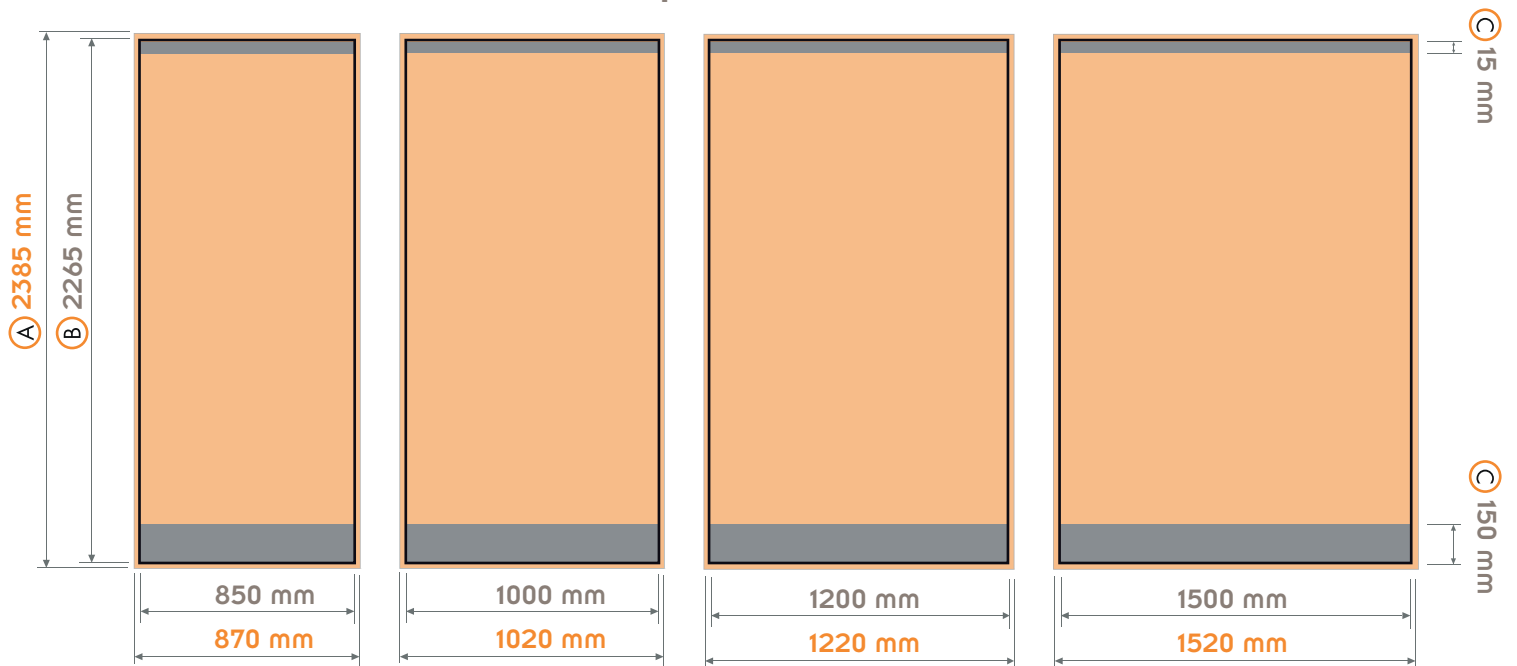

ru16.2

850 / 1000 / 1200 / 1500
Visible Height 1600-2200

Bitte setzen Sie **keine Passer- oder Schnittmarken.**

Please do **not** place any crop or corner marks.

Graphic Dimensions

(A) Datenformat / Total Size

(B) Endformat / Final Size

Beschnittzugabe / Bleed x = 10 mm

Graphic Dimensions

■ (C) Not Visible Area